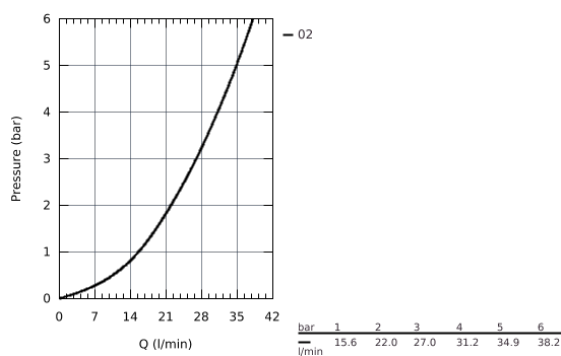

24 058 BE1 ESSENCE NEW BATERIE MONOCOMANDĂ CU DIVERTOR CU DOUĂ CĂI

DESCRIEREA PRODUSULUI

- set pentru instalarea finală a codului
- GROHE Rapido SmartBox (35 600) - comercializat separat
- cartuş ceramic de 46 mm cu

GROHE SilkMove

- finisaj **GROHE StarLight**
- rozetă cu element de etanşare a arborelui și fixare mascată **GROHE FastFixation**
- mască metalică, ajustabilă 6° retroactiv
- mâner din metal
- **automatic 2-way diverter**
- performanță debit:
ieșire B = 27 l/min, ieșire C = 27 l/min
- fără set de preinstalare