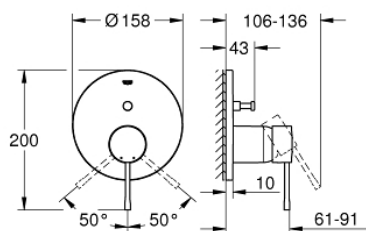

24 058 BE1 ESSENCE NEW BATERIE MONOCOMANDĂ CU DIVERTOR CU DOUĂ CĂI

DESCRIEREA PRODUSULUI

- set pentru instalarea finală a codului
- GROHE Rapido SmartBox (35 600) - comercializat separat
- cartuş ceramic de 46 mm cu

GROHE SilkMove

- finisaj **GROHE StarLight**
- rozetă cu element de etanşare a arborelui și fixare mascată **GROHE FastFixation**
- mască metalică, ajustabilă 6° retroactiv
- mâner din metal
- **automatic 2-way diverter**
- performanță debit:
ieșire B = 27 l/min, ieșire C = 27 l/min
- fără set de preinstalare

24 058 BE1 ESSENCE NEW BATERIE MONOCOMANDĂ CU DIVERTOR CU DOUĂ CĂI